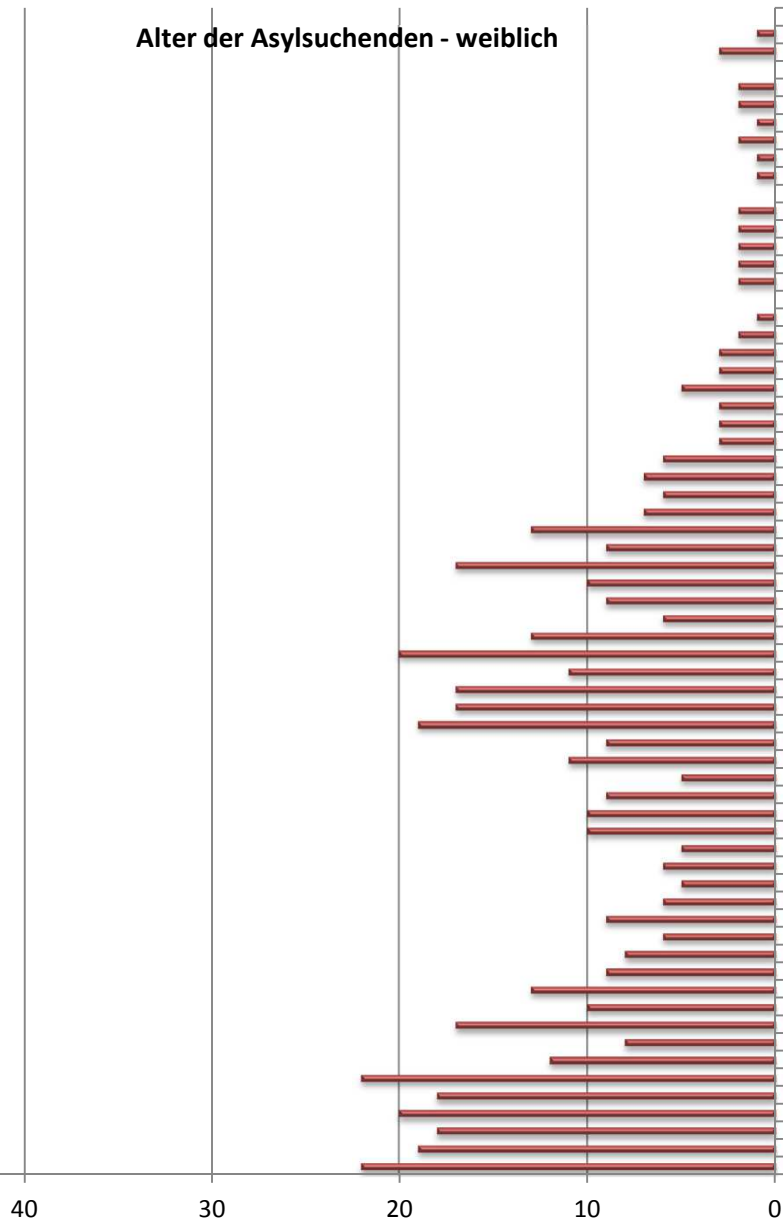

Anzahl von ANNAME

Herkunftsländer aller Asylsuchenden im Landkreis Prignitz

Anzahl von ANNAME

Herkunftsländer der Antragsteller 2015 im Landkreis Prignitz

Anzahl von ANNAME

Hauptherkunftsländer 2014-2016

Zuweisungen von Asylsuchenden 2015/2016

Anzahl von ANNAME

Antragstellung auf Leistungsbezug der derzeit im Landkreis lebenden Asylsuchenden

Antragsjahr

Asylsuchende im Landkreis Prignitz

Alter der Asylsuchenden - weiblich

Alter der Asylsuchenden - männlich