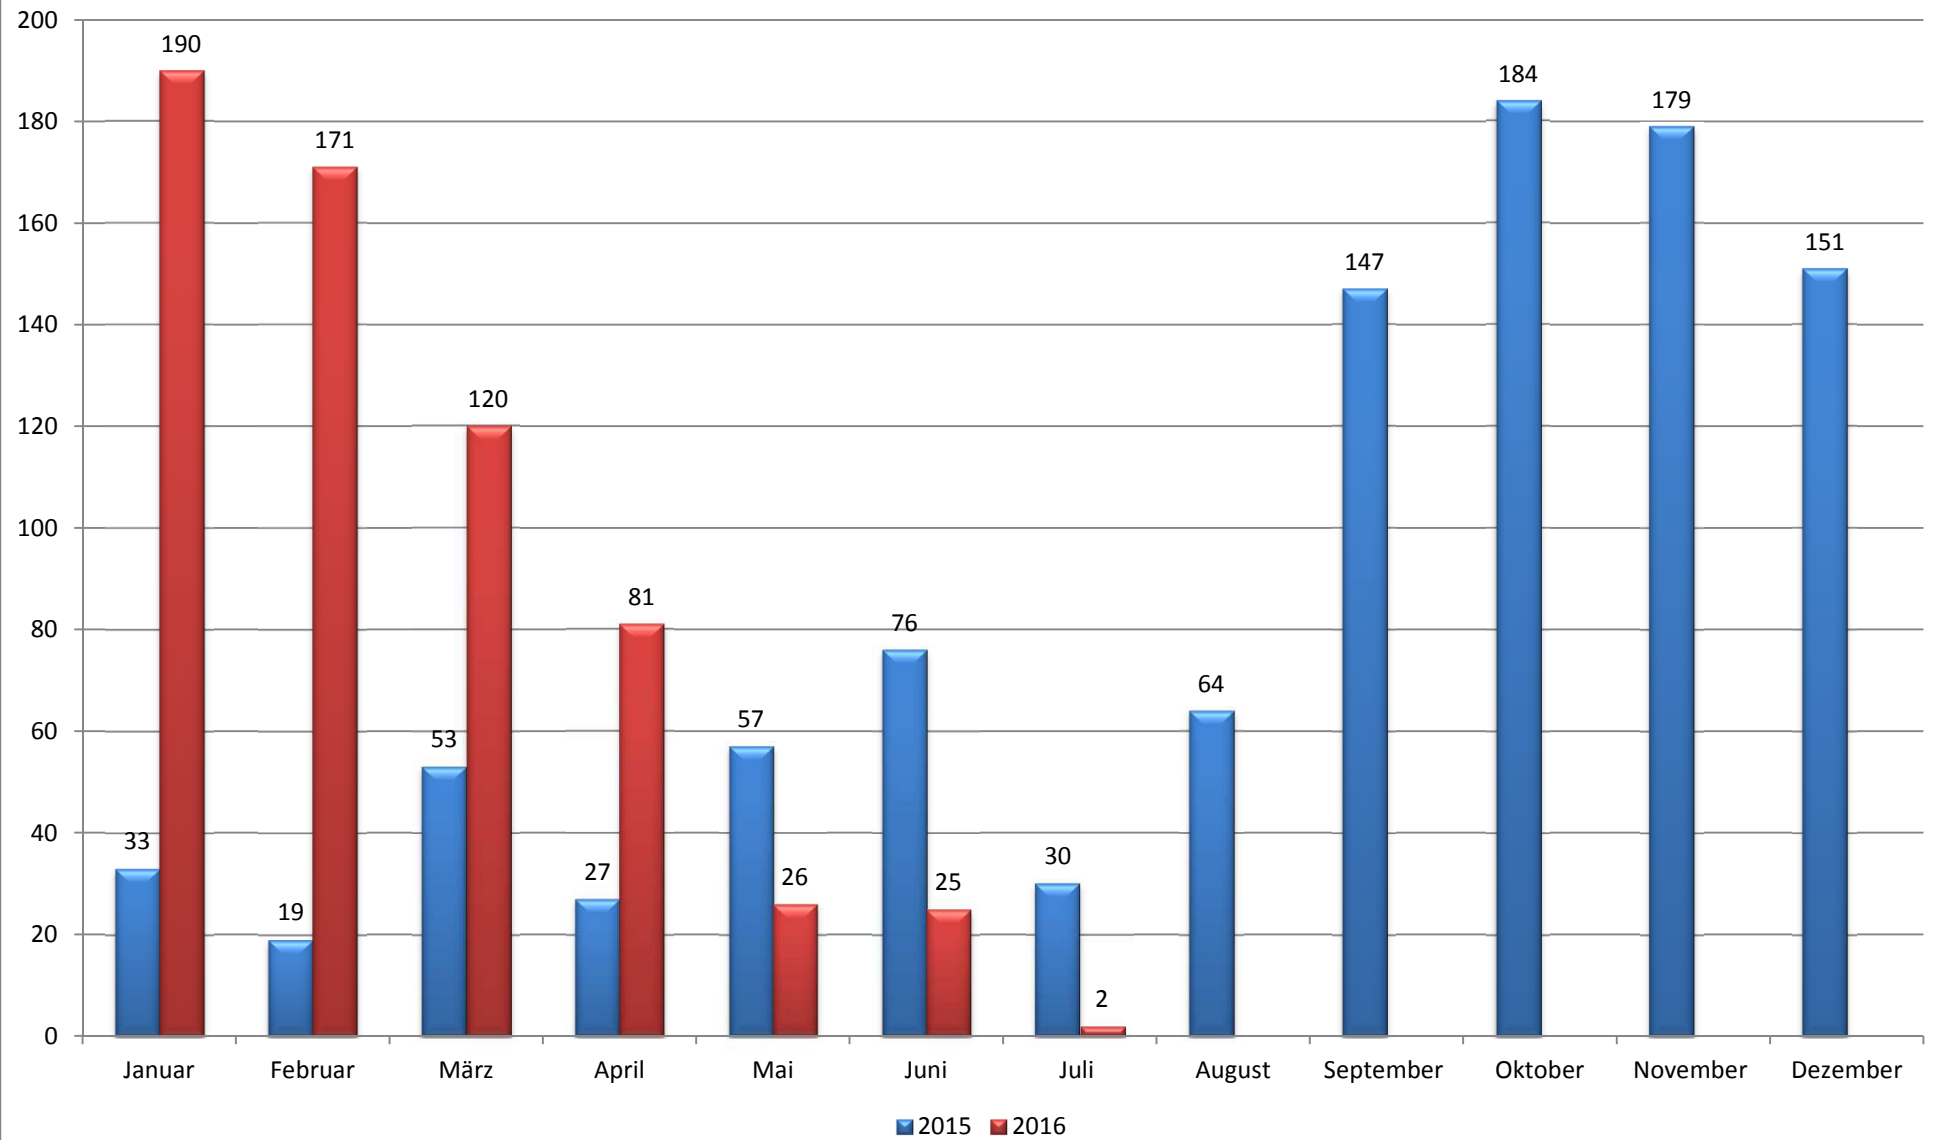

Anzahl von ANNAME

Herkunftsländer aller Asylsuchenden im Landkreis Prignitz

Anzahl von ANNAME

Herkunftsländer der Antragsteller 2015 im Landkreis Prignitz

Anzahl von ANNAME

Hauptherkunftsländer 2014-2016

Zuweisungen von Asylsuchenden 2015/2016

Anzahl von ANNAME

Antragstellung auf Leistungsbezug der derzeit im Landkreis lebenden Asylsuchenden

Antragsjahr

Asylsuchende im Landkreis Prignitz

Alter der Asylsuchenden - weiblich

Alter der Asylsuchenden - männlich