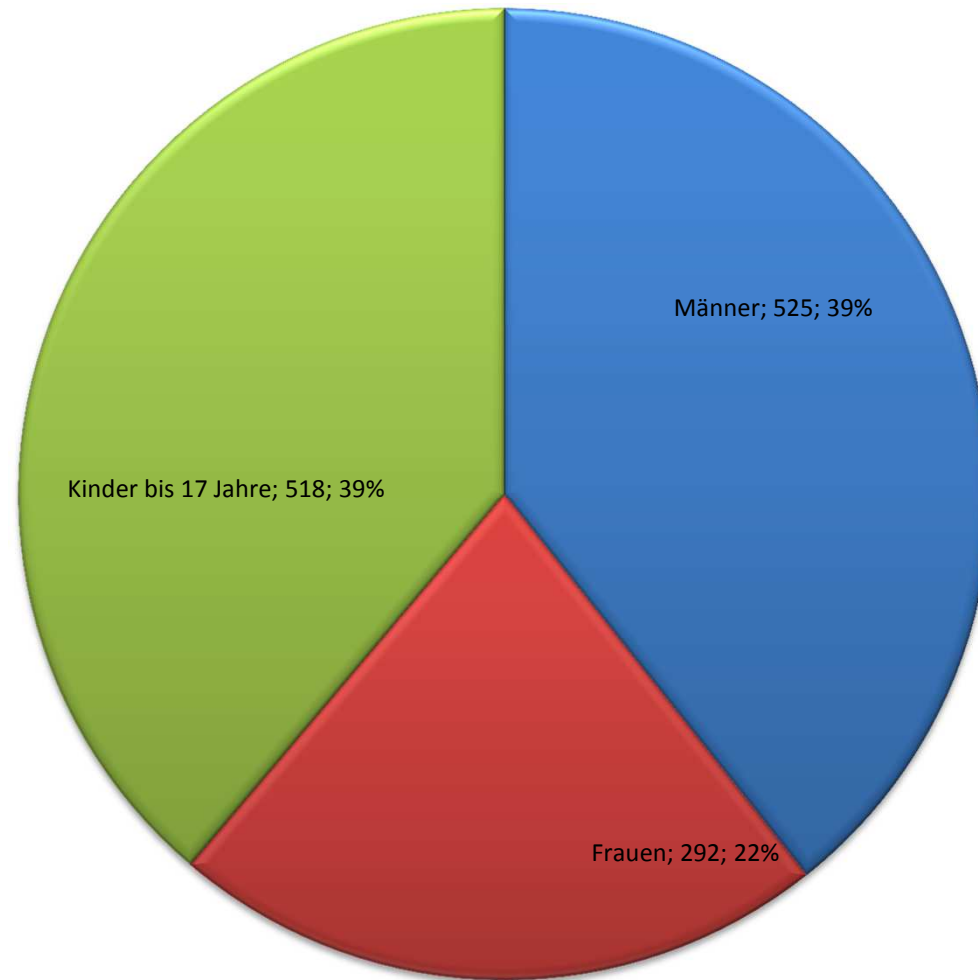

Anzahl von ANNAME

Herkunftsländer aller Asylsuchenden im Landkreis Prignitz

Anzahl von ANNAME

Herkunftsländer der Antragsteller 2015 im Landkreis Prignitz

Anzahl von ANNAME

Hauptherkunftsländer 2014-2016

Zuweisungen von Asylsuchenden 2015/2016

Anzahl von ANNAME

Antragstellung auf Leistungsbezug der derzeit im Landkreis lebenden Asylsuchenden

Antragsjahr

Asylsuchende im Landkreis Prignitz

Alter der Asylsuchenden - weiblich

Alter der Asylsuchenden - männlich