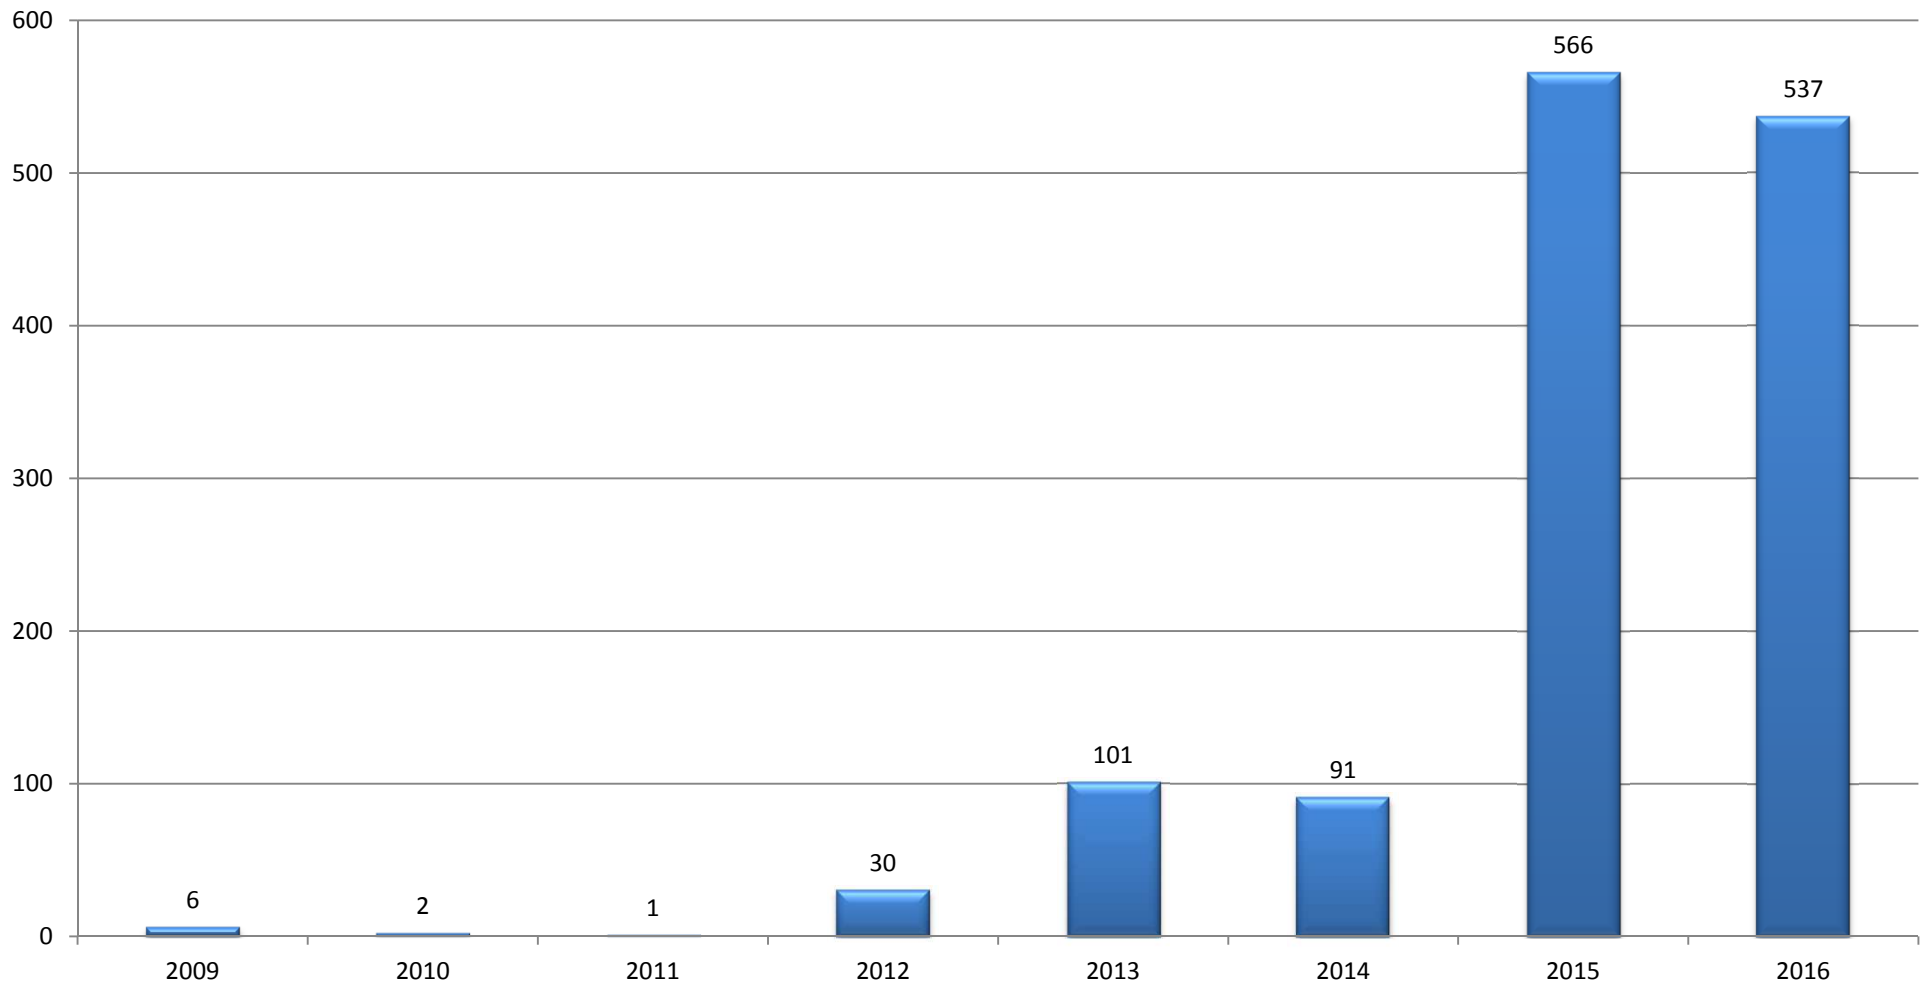

Anzahl von ANNAME

Herkunftsländer aller Asylsuchenden im Landkreis Prignitz

Anzahl von ANNAME

Herkunftsländer der Antragsteller 2015 im Landkreis Prignitz

Anzahl von ANNAME

Hauptherkunftsländer 2014-2016

Zuweisungen von Asylsuchenden 2015/2016

Anzahl von ANNAME

Antragstellung auf Leistungsbezug der derzeit im Landkreis lebenden Asylsuchenden

Antragsjahr

Asylsuchende im Landkreis Prignitz

Alter der Asylsuchenden - weiblich

Alter der Asylsuchenden - männlich