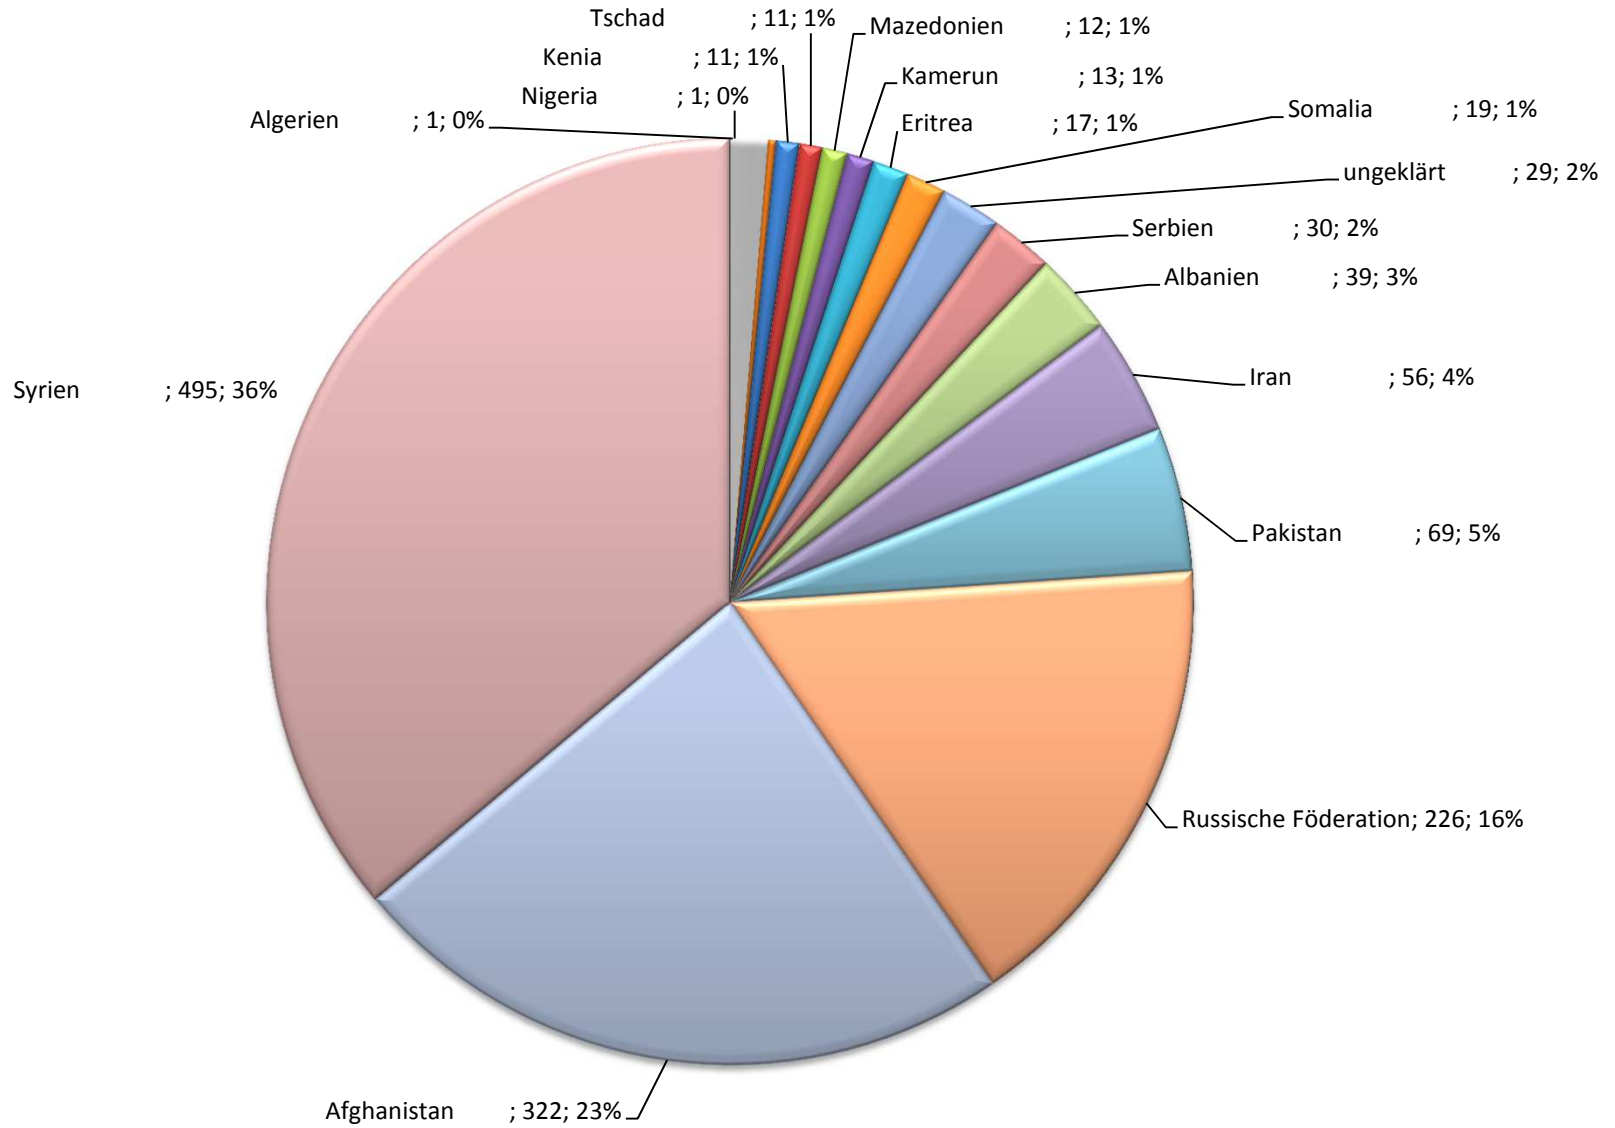

Anzahl von ANNAME

Herkunftsländer aller Asylsuchenden im Landkreis Prignitz

Anzahl von ANNAME

Herkunftsländer der Antragsteller 2015 im Landkreis Prignitz

Anzahl von ANNAME

Hauptherkunftsländer 2014-2016

Zuweisungen von Asylsuchenden 2015/2016

Anzahl von ANNAME

Antragstellung auf Leistungsbezug der derzeit im Landkreis lebenden Asylsuchenden

Antragsjahr

Asylsuchende im Landkreis Prignitz

Alter der Asylsuchenden - weiblich

Alter der Asylsuchenden - männlich